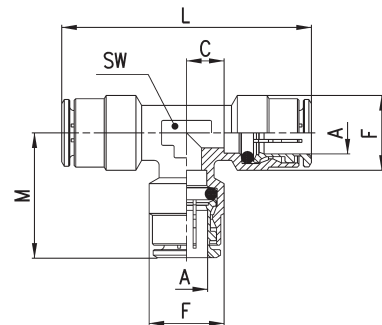

**Fittings Mod. 6550**

Elbow connector

**DIMENSIONS**

Mod.	A	C	F	M	SW	Weight (g)
<b>6550 4</b>	4	3.5	9	17.5	8	8
<b>6550 5</b>	5	5.5	10	20.5	9	15
<b>6550 6</b>	6	4	12.7	20	9	17
<b>6550 8</b>	8	5	14.2	22.5	11	22
<b>6550 10</b>	10	5.8	16.5	26	13	30
<b>6550 12</b>	12	7.3	19.5	26.5	15	44
<b>6550 14</b>	14	8.3	21.5	28.5	17	71

**Fittings Mod. 6540 Micro**

Tee Connector

**DIMENSIONS**

Mod.	A	L	M	SW	Weight (g)
<b>6540 3</b>	3	21.4	13.7	6	4

**Fittings Mod. 6540**

Tee Connector

**DIMENSIONS**

Mod.	A	C	F	L	M	SW	Weight (g)
<b>6540 4</b>	4	3.5	9	35	17.5	8	14
<b>6540 5</b>	5	5.5	10	41	20.5	9	21
<b>6540 6</b>	6	4	12.7	40	20	9	24
<b>6540 8</b>	8	5	14.2	45	22.5	11	32
<b>6540 10</b>	10	5.8	16.5	52	26	13	43
<b>6540 12</b>	12	7.3	19.5	53	26.5	15	60
<b>6540 14</b>	14	8.3	21.5	57	28.5	17	75