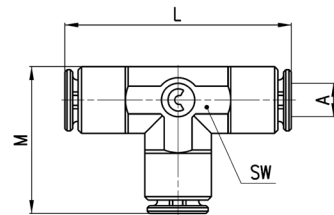

**Fittings Mod. 6550**

Elbow connector

**DIMENSIONS**

Mod.	A	C	F	M	SW	Weight (g)
<b>6550 4</b>	4	3.5	9	17.5	8	8
<b>6550 5</b>	5	5.5	10	20.5	9	15
<b>6550 6</b>	6	4	12.7	20	9	17
<b>6550 8</b>	8	5	14.2	22.5	11	22
<b>6550 10</b>	10	5.8	16.5	26	13	30
<b>6550 12</b>	12	7.3	19.5	26.5	15	44
<b>6550 14</b>	14	8.3	21.5	28.5	17	71

**Fittings Mod. 6540 Micro**

Tee Connector

**DIMENSIONS**

Mod.	A	L	M	SW	Weight (g)
<b>6540 3</b>	3	21.4	13.7	6	4

**Fittings Mod. 6540**

Tee Connector

**DIMENSIONS**

Mod.	A	C	F	L	M	SW	Weight (g)
<b>6540 4</b>	4	3.5	9	35	17.5	8	14
<b>6540 5</b>	5	5.5	10	41	20.5	9	21
<b>6540 6</b>	6	4	12.7	40	20	9	24
<b>6540 8</b>	8	5	14.2	45	22.5	11	32
<b>6540 10</b>	10	5.8	16.5	52	26	13	43
<b>6540 12</b>	12	7.3	19.5	53	26.5	15	60
<b>6540 14</b>	14	8.3	21.5	57	28.5	17	75