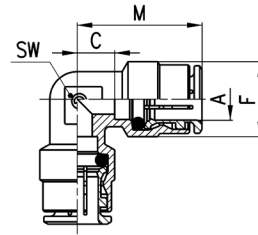

**Fittings Mod. 6550**

Elbow connector

**DIMENSIONS**

Mod.	A	C	F	M	SW	Weight (g)
<b>6550 4</b>	4	3.5	9	17.5	8	8
<b>6550 5</b>	5	5.5	10	20.5	9	15
<b>6550 6</b>	6	4	12.7	20	9	17
<b>6550 8</b>	8	5	14.2	22.5	11	22
<b>6550 10</b>	10	5.8	16.5	26	13	30
<b>6550 12</b>	12	7.3	19.5	26.5	15	44
<b>6550 14</b>	14	8.3	21.5	28.5	17	71

**Fittings Mod. 6540 Micro**

Tee Connector

**DIMENSIONS**

Mod.	A	L	M	SW	Weight (g)
<b>6540 3</b>	3	21.4	13.7	6	4

**Fittings Mod. 6540**

Tee Connector

**DIMENSIONS**

Mod.	A	C	F	L	M	SW	Weight (g)
<b>6540 4</b>	4	3.5	9	35	17.5	8	14
<b>6540 5</b>	5	5.5	10	41	20.5	9	21
<b>6540 6</b>	6	4	12.7	40	20	9	24
<b>6540 8</b>	8	5	14.2	45	22.5	11	32
<b>6540 10</b>	10	5.8	16.5	52	26	13	43
<b>6540 12</b>	12	7.3	19.5	53	26.5	15	60
<b>6540 14</b>	14	8.3	21.5	57	28.5	17	75