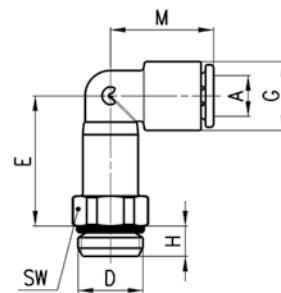

Fittings Mod. 7522

Swivel elbow
With O-Ring assembled

DIMENSIONS							
Mod.	A	D	E	G	H	M	SW
7522 4-M5	4	M5	8,5	9,4	3,5	17	9
7522 4-M7	4	M7	11	9,4	5	17	12
7522 4-1/8	4	G1/8	9	9,4	5	17	12
7522 4-1/4	4	G1/4	9	9,4	6	17	14
7522 6-M5	6	M5	9,5	11,6	3,5	18,5	9
7522 6-M7	6	M7	12	11,6	5	18,5	12
7522 6-1/8	6	G1/8	10	11,6	5	18,5	12
7522 6-1/4	6	G1/4	10	11,6	6	18,5	14
7522 8-1/8	8	G1/8	13,5	13,9	5	20,5	12
7522 8-1/4	8	G1/4	12	13,9	6	20,5	14
7522 8-3/8	8	G3/8	12,5	13,9	7	20,5	19
7522 10-1/4	10	G1/4	14,5	16,1	6	24	14
7522 10-3/8	10	G3/8	13,5	16,1	7	24	19
7522 10-1/2	10	G1/2	13,5	16,1	8	24	24
7522 12-1/4	12	G1/4	16	20,2	6	28	17
7522 12-3/8	12	G3/8	15	20,2	7	28	19
7522 12-1/2	12	G1/2	15,5	20,2	8	28	24
7522 16-1/2	16	G1/2	16	27	8	33,5	24
7522 16-3/4	16	G3/4	24	27	9,5	33,5	30

Fittings Mod. 7526

Extended swivel elbow
With O-Ring assembled

DIMENSIONS							
Mod.	A	D	E	G	H	M	SW
7526 4-1/8	4	G1/8	22	9,4	5	17	12
7526 6-1/8	6	G1/8	23	11,6	5	18,5	12
7526 6-1/4	6	G1/4	23	11,6	5	18,5	14
7526 8-1/8	8	G1/8	29	13,9	5	20,5	12
7526 8-1/4	8	G1/4	27	13,9	6	20,5	14