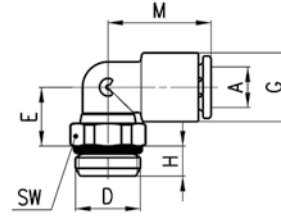

Fittings Mod. 7522

Swivel elbow
With O-Ring assembled

DIMENSIONS							
Mod.	A	D	E	G	H	M	SW
7522 4-M5	4	M5	8,5	9,4	3,5	17	9
7522 4-M7	4	M7	11	9,4	5	17	12
7522 4-1/8	4	G1/8	9	9,4	5	17	12
7522 4-1/4	4	G1/4	9	9,4	6	17	14
7522 6-M5	6	M5	9,5	11,6	3,5	18,5	9
7522 6-M7	6	M7	12	11,6	5	18,5	12
7522 6-1/8	6	G1/8	10	11,6	5	18,5	12
7522 6-1/4	6	G1/4	10	11,6	6	18,5	14
7522 8-1/8	8	G1/8	13,5	13,9	5	20,5	12
7522 8-1/4	8	G1/4	12	13,9	6	20,5	14
7522 8-3/8	8	G3/8	12,5	13,9	7	20,5	19
7522 10-1/4	10	G1/4	14,5	16,1	6	24	14
7522 10-3/8	10	G3/8	13,5	16,1	7	24	19
7522 10-1/2	10	G1/2	13,5	16,1	8	24	24
7522 12-1/4	12	G1/4	16	20,2	6	28	17
7522 12-3/8	12	G3/8	15	20,2	7	28	19
7522 12-1/2	12	G1/2	15,5	20,2	8	28	24
7522 16-1/2	16	G1/2	16	27	8	33,5	24
7522 16-3/4	16	G3/4	24	27	9,5	33,5	30

Fittings Mod. 7526

Extended swivel elbow
With O-Ring assembled

DIMENSIONS							
Mod.	A	D	E	G	H	M	SW
7526 4-1/8	4	G1/8	22	9,4	5	17	12
7526 6-1/8	6	G1/8	23	11,6	5	18,5	12
7526 6-1/4	6	G1/4	23	11,6	5	18,5	14
7526 8-1/8	8	G1/8	29	13,9	5	20,5	12
7526 8-1/4	8	G1/4	27	13,9	6	20,5	14